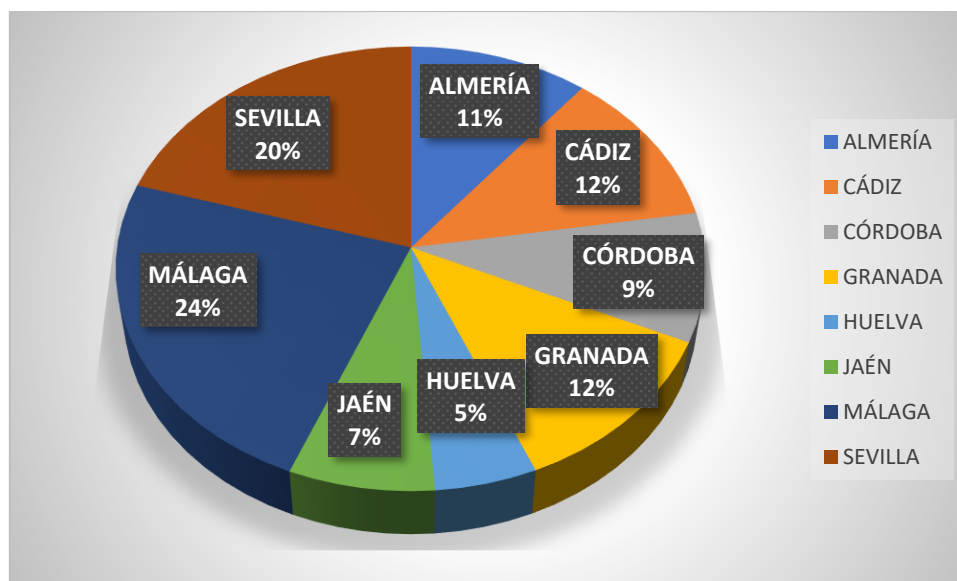

Málaga, con 136.879 afiliados, es la provincia con mayor número de autónomos, el 23,53% del total, seguida de Sevilla, con el 20,32%. Huelva solo recoge al 5,15% de los autónomos andaluces.

En el siguiente gráfico vemos la distribución de los autónomos por provincias.