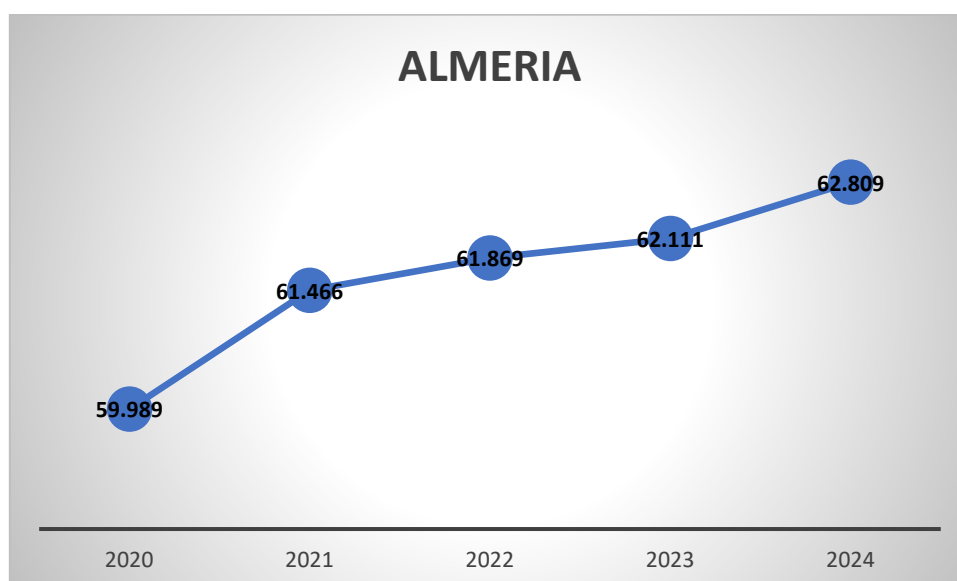

Andalucía representa el **17,20%** del total de Autónomos en España. En los últimos cinco años comprobamos como los autónomos han aumentado un **7%**.

En Andalucía hay un total de **3.415.837** afiliados a la Seguridad Social. Los autónomos representan el **17%** del total de afiliados a la Seguridad Social en Andalucía.

En el siguiente gráfico mostramos la distribución de los distintos regímenes de la Seguridad Social en Andalucía: General 2.824.612, Autónomos, 581.612 afiliados y Régimen del Mar con 9.599 afiliados.

Málaga, con 136.879 afiliados, es la provincia con mayor número de autónomos, el 23,53% del total, seguida de Sevilla, con el 20,32%. Huelva solo recoge al 5,15% de los autónomos andaluces.

En el siguiente gráfico vemos la distribución de los autónomos por provincias.

En los siguientes gráficos comprobamos la evolución de los últimos cinco años en las provincias andaluzas en el mes de julio.