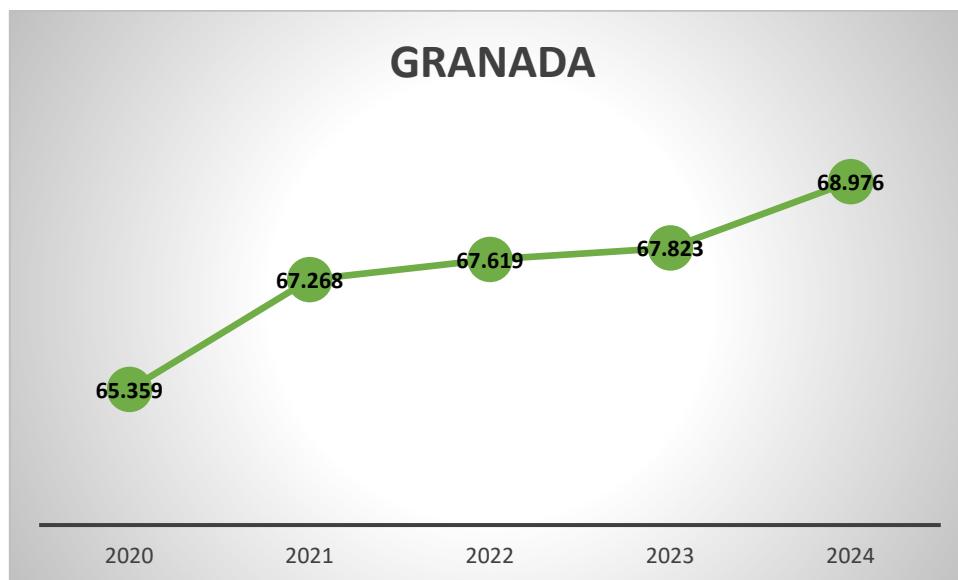

En el siguiente gráfico mostramos la distribución de los distintos regímenes de la Seguridad Social en Andalucía: General 2.824.612, Autónomos, 581.612 afiliados y Régimen del Mar con 9.599 afiliados.

Málaga, con 136.879 afiliados, es la provincia con mayor número de autónomos, el 23,53% del total, seguida de Sevilla, con el 20,32%. Huelva solo recoge al 5,15% de los autónomos andaluces.

En el siguiente gráfico vemos la distribución de los autónomos por provincias.

En los siguientes gráficos comprobamos la evolución de los últimos cinco años en las provincias andaluzas en el mes de julio.