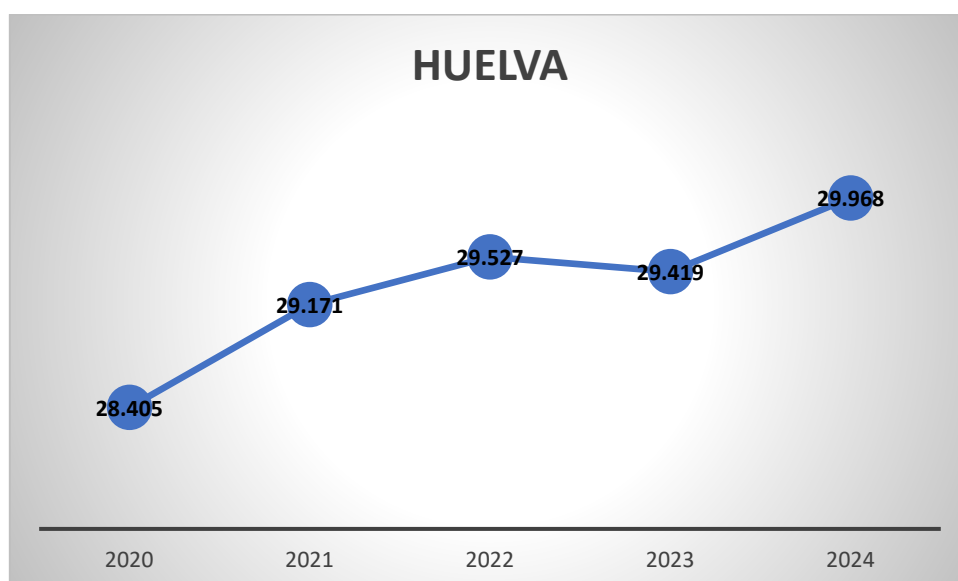

Málaga, con 136.879 afiliados, es la provincia con mayor número de autónomos, el 23,53% del total, seguida de Sevilla, con el 20,32%. Huelva solo recoge al 5,15% de los autónomos andaluces.

En el siguiente gráfico vemos la distribución de los autónomos por provincias.

En los siguientes gráficos comprobamos la evolución de los últimos cinco años en las provincias andaluzas en el mes de julio.