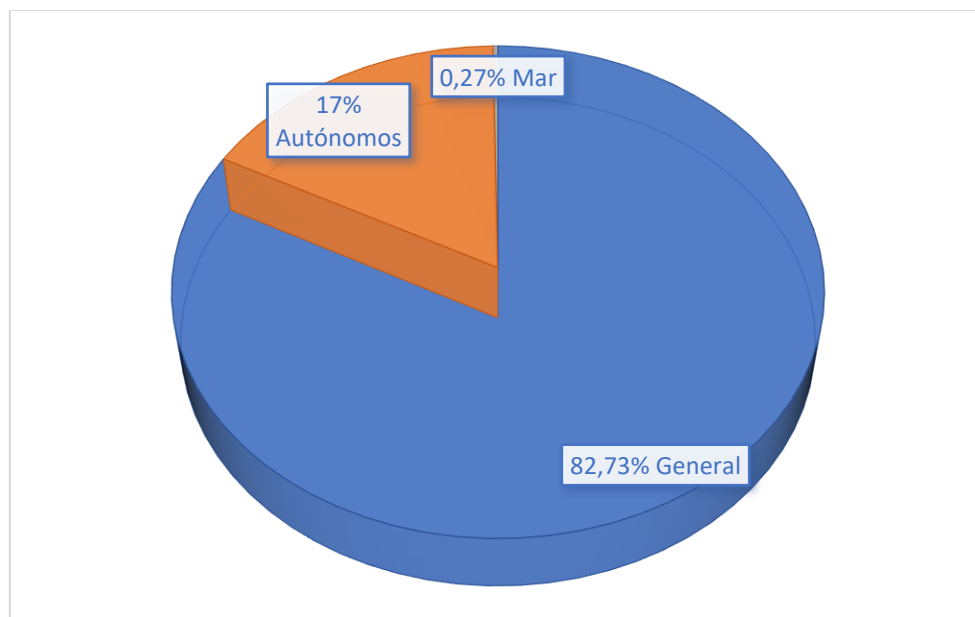

Andalucía representa el **17,20%** del total de Autónomos en España. En los últimos cinco años comprobamos como los autónomos han aumentado un **7%**.

En Andalucía hay un total de **3.415.837** afiliados a la Seguridad Social. Los autónomos representan el **17%** del total de afiliados a la Seguridad Social en Andalucía.

En el siguiente gráfico mostramos la distribución de los distintos regímenes de la Seguridad Social en Andalucía: General 2.824.612, Autónomos, 581.612 afiliados y Régimen del Mar con 9.599 afiliados.