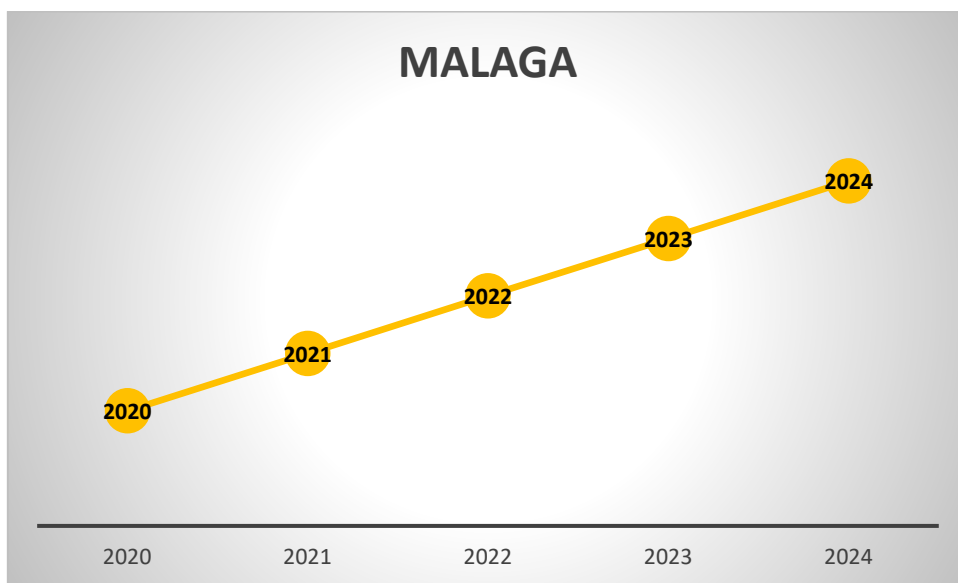

En el siguiente gráfico mostramos la distribución de los distintos regímenes de la Seguridad Social en Andalucía: General 2.824.612, Autónomos, 581.612 afiliados y Régimen del Mar con 9.599 afiliados.

Málaga, con 136.879 afiliados, es la provincia con mayor número de autónomos, el 23,53% del total, seguida de Sevilla, con el 20,32%. Huelva solo recoge al 5,15% de los autónomos andaluces.

En el siguiente gráfico vemos la distribución de los autónomos por provincias.

En los siguientes gráficos comprobamos la evolución de los últimos cinco años en las provincias andaluzas en el mes de julio.