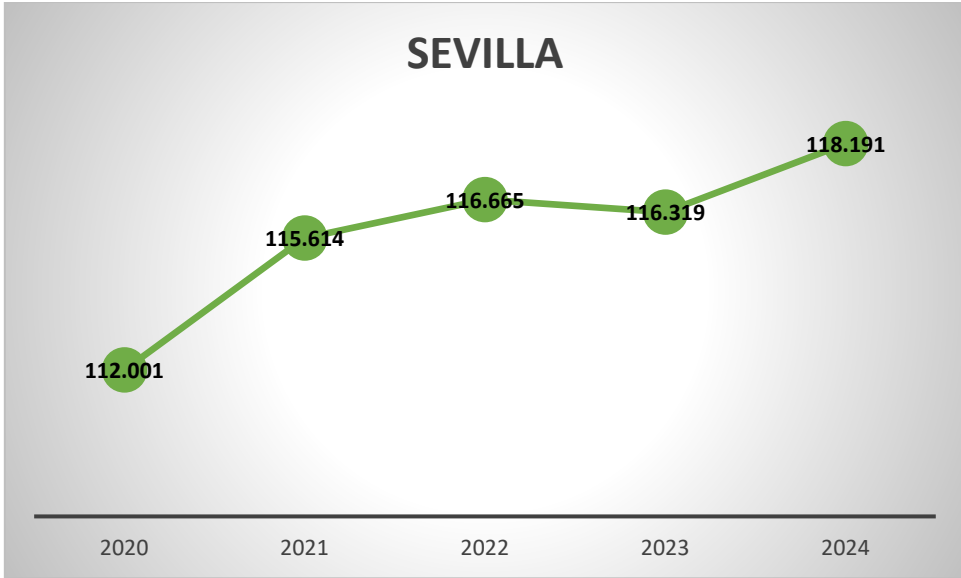

Málaga, con 136.879 afiliados, es la provincia con mayor número de autónomos, el 23,53% del total, seguida de Sevilla, con el 20,32%. Huelva solo recoge al 5,15% de los autónomos andaluces.

En el siguiente gráfico vemos la distribución de los autónomos por provincias.

En los siguientes gráficos comprobamos la evolución de los últimos cinco años en las provincias andaluzas en el mes de julio.