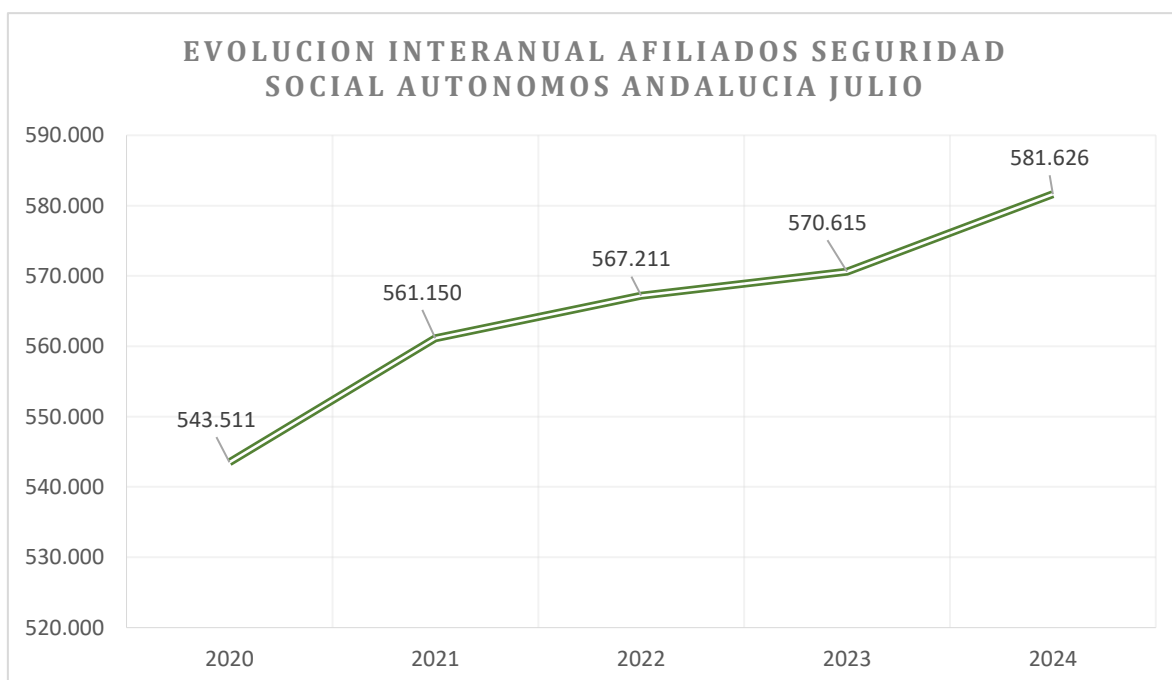

AFILIACION SEGURIDAD SOCIAL. AUTONOMOS. JULIO 2024

En Andalucía, en el mes de julio se registran en el régimen de autónomos de la Seguridad Social un total 582.595 personas. Esto supone 4.947 autónomos menos que en el mes de junio y 36.293 autónomos más que en julio de 2023.

En la tabla siguiente se recogen la media de afiliados en julio repartidos por provincia, y podemos comprobar la variación respecto al mes anterior, y respecto al mismo mes del año pasado.

AFILIACION SEGURIDAD SOCIAL AUTONOMOS

	AFILIADOS MEDIA JULIO	VARIACIÓN INTERANUAL	VARIACIÓN MENSUAL
ALMERÍA	62.809	698	-188
CÁDIZ	67.779	1.064	18
CÓRDOBA	54.395	370	-215
GRANADA	68.976	1.153	-78
HUELVA	29.968	549	24
JAÉN	42.629	257	-130
MÁLAGA	136.879	5.049	198
SEVILLA	118.191	1.872	-598
ANDALUCIA	581.626	11.011	-969
ESPAÑA	3.381.485	36.923	-4.947